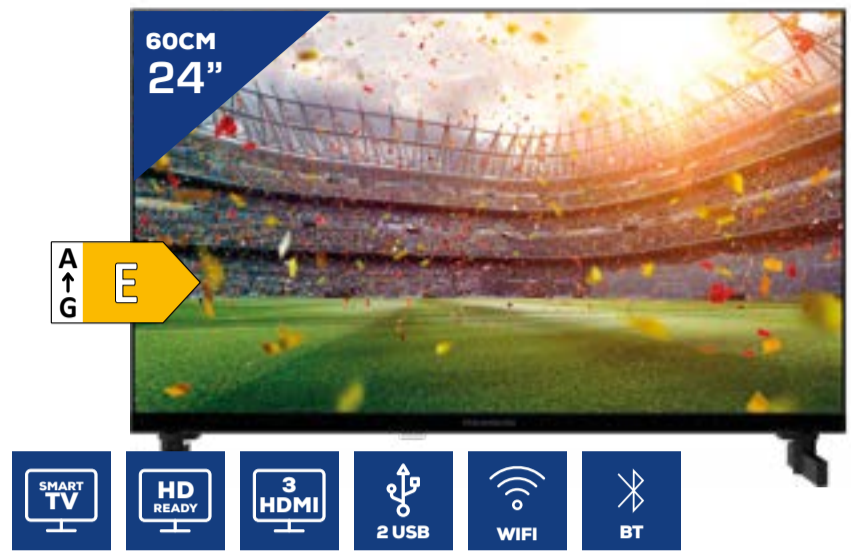

Pensadas para ti

TV LED 32" HD READY JVC
LT32VH3101
Sintonizadores HEVC DVB T2/S2/C terrestre, satélite y cable, modo hotel

179€

TV LED 24" HD THOMSON
24HG2S14C
Google TV, ChromeCast TV, 12V, DVB-T/T2/C/S/S2