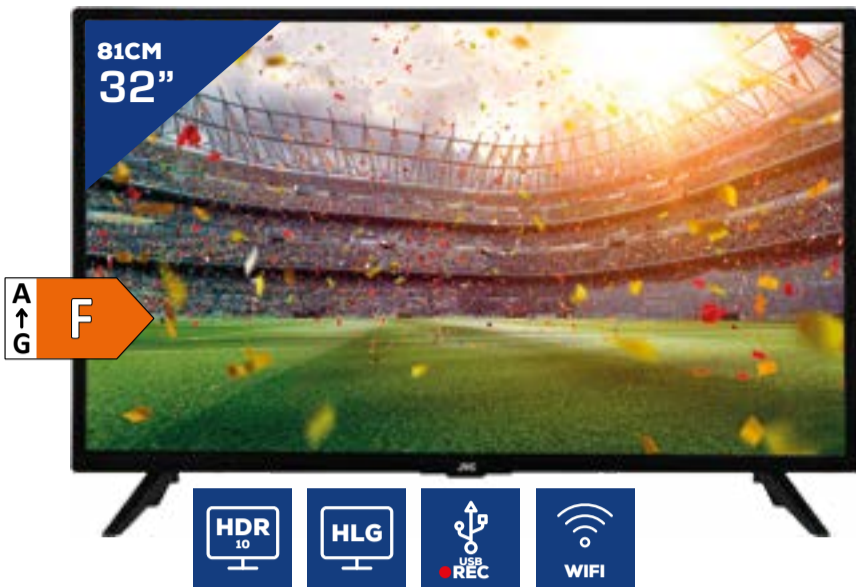

Pensadas para ti

TV LED 32" HD READY JVC
LT32VH3101
Sintonizadores HEVC DVB T2/S2/C terrestre, satélite y cable, modo hotel

179€

TV LED 24" HD THOMSON
24HG2S14C
Google TV, ChromeCast TV, 12V, DVB-T/T2/C/S/S2