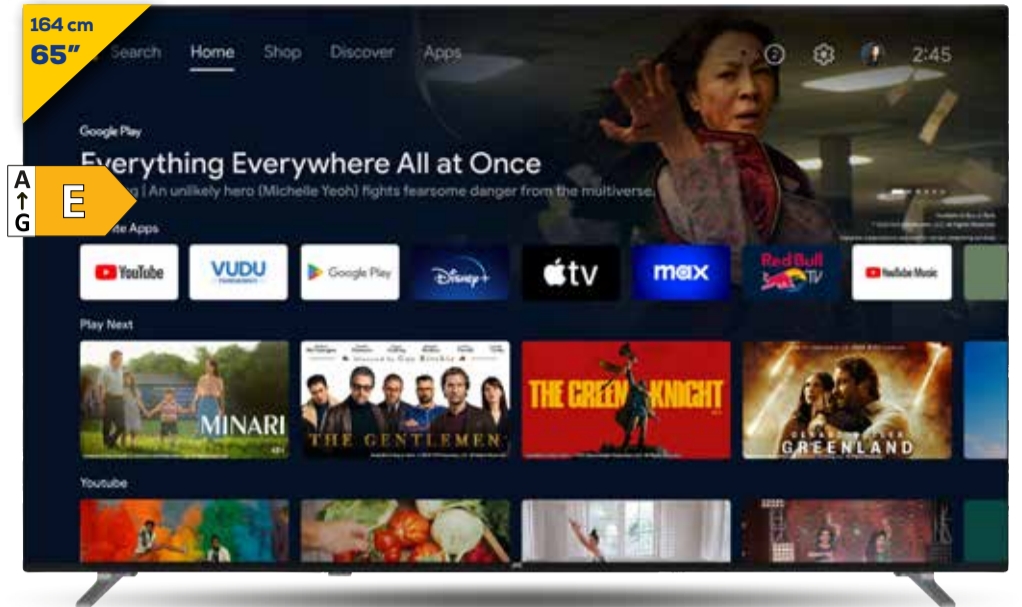

QLED 65" **JVC** LT-65VAQ3300
Ultra HD 4K • HDR 10 • Android TV • Wifi • Bluetooth • Dolby Vision Atmos
Sonido DTS Virtual X + DTS • Google Assistant • 2 USB • 3 HDMI

319€