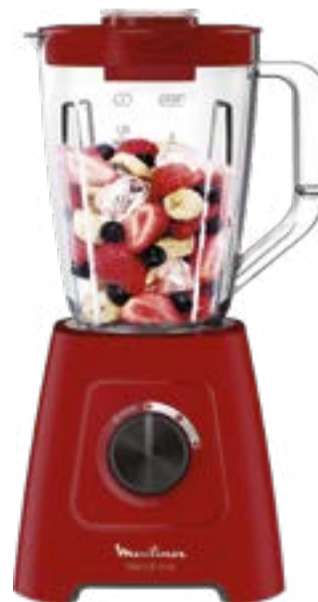

A ↑
G D

COMBI NO FROST **BALAY**
3KFD763SI
Black INOX, ExtraCold/ExtraFresh

729€

A ↑
G C

COMBI NO FROST **TEKA**
RBF 78650
MetalCool, ZeroBox, botellero

759€

Renueva para ahorrar

CAFETERA SUPERAUTOMÁTICA
DELONGHI
MAGNIFICA STAR ECAM22020W
15 bares, botones para elaboraciones directas,
espumador, control táctil

379€

CONGELADOR
SAUBER
SERIE5-145H
145L, Función botellero

199€

VITROCERÁMICA **TEKA**
TB6415
6300w, sin marco

165€

INDUCCIÓN **BALAY**
3EB865ERS
Zona 28 cm

359€

HORNO MULTIFUNCIÓN **TEKA**
HCB6531

8 funciones, Hydroclean, 1 rail extraíble, mandos escamoteables

289€

BATIDORA **BOSCH**
CLEVERMIXX MSM2610B
600w, pie metálico, vaso medidor

32€

BATIDORA **BRAUN**
MQ5205WH
1000w, 21 velocidades, Powerbell Plus,
cuchillas INOX, vaso medidor, varillas

49€

BATIDORA **MOULINEX**
BLENDFORCE LM420510
600w, cuatro cuchillas

54€

BATIDORA **ORBEGOZO**
BV15200
1500w, jarra cristal 1.5L, cuerpo INOX, motor
AC, 6 cuchillas con recubrimiento titanio

64€

PLANCHA PHILIPS
COMFORT GC1740-20
2000w, vapor 25/90g,
220 ml, sistema Calc Clean,
suela antiadherente