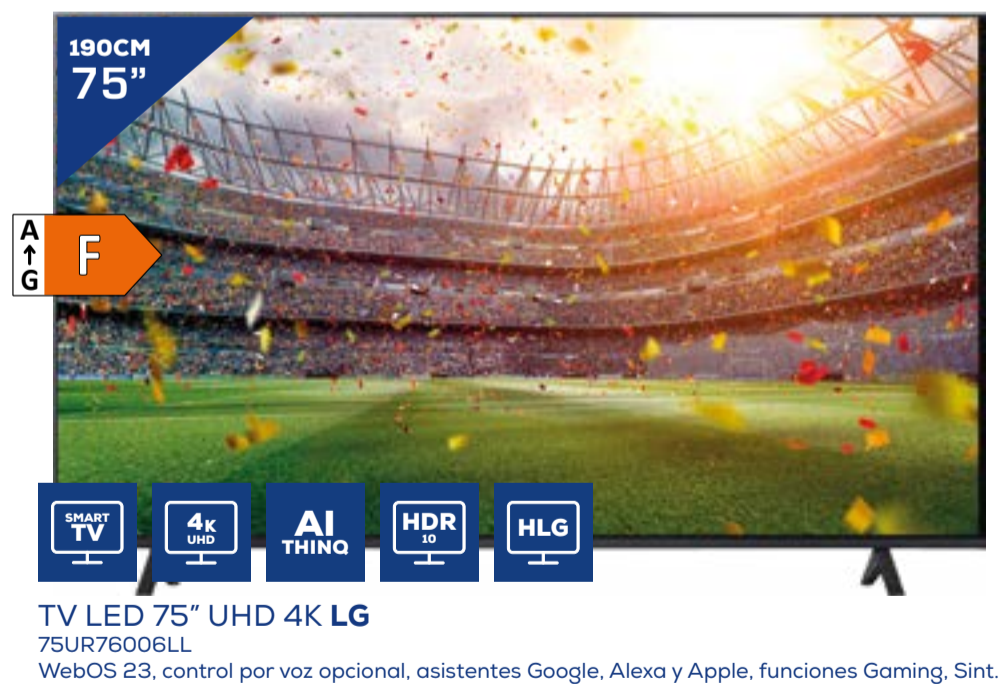

TV LED 75" UHD 4K **LG**
75UR76006LL
WebOS 23, control por voz opcional, asistentes Google, Alexa y Apple, funciones Gaming, Sint. DVB-T2/T/S2/S/C

799€