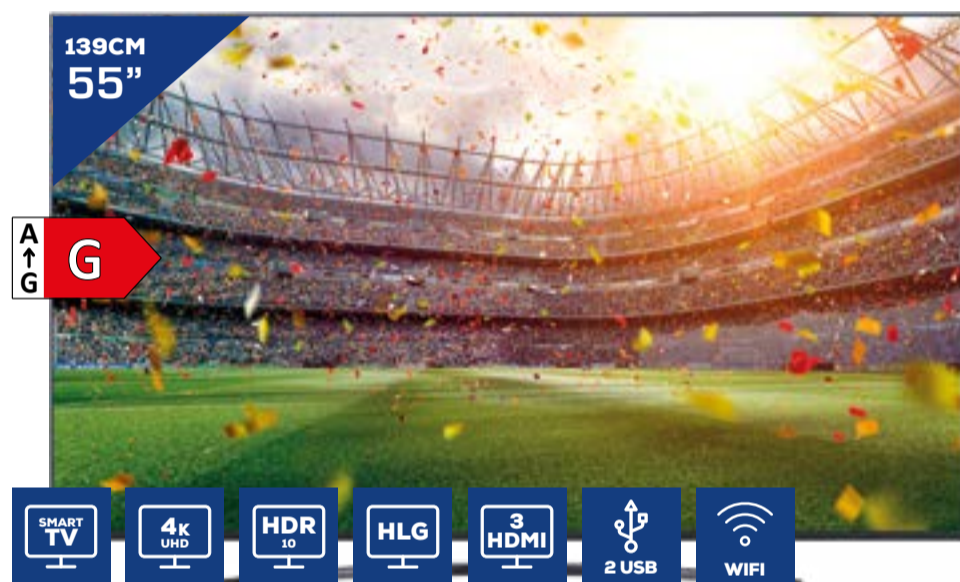

289€

Renueva para ahorrar

TV LED 43" UHD 4K **THOMSON**
43UA5S13
Android TV, Google Assistant, Dolby Atmos, Dolby Vision

329€

TV LED 55" UHD 4K **TCL**
55P631
Game Master, Dolby Audio, Hey Google

429€

TV LED 55" UHD 4K **LG**
55UR81006LJ
WebOS 23, control por voz, funciones Gaming, asistentes Google, Alexa y Apple, 20w, Sint. DVB-T2/T/S2/S/C