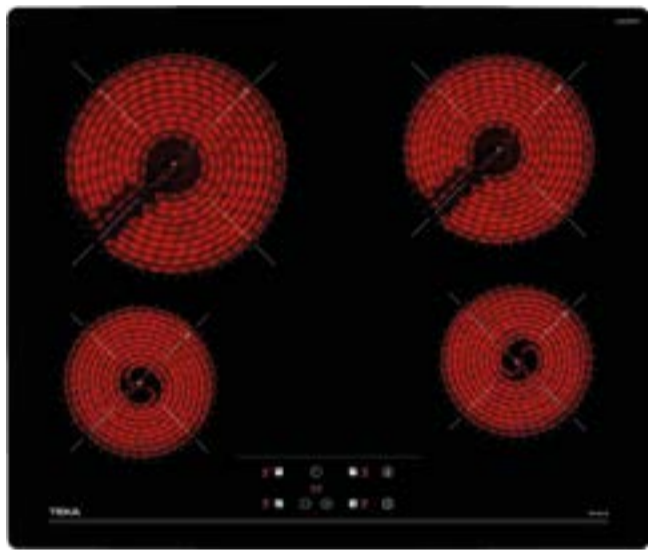

VITROCERÁMICA **TEKA**
TB6415
6300w, sin marco

165€